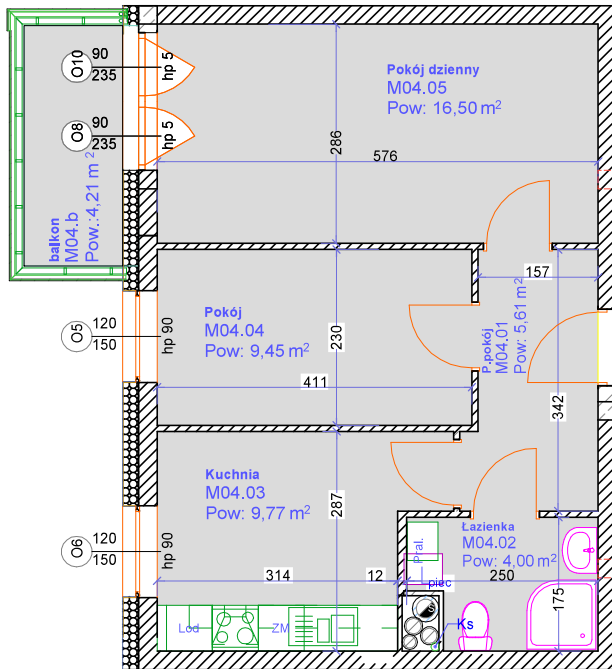

Brzeska 4A / 18

Parter klatka 4A

Mieszkanie M18

Powierzchnia - 45,33 m²

Cena -,.... zł

Lokalizacja

UWAGI:

1. Zastrzegamy sobie możliwość zmiany w układzie mieszkania i podanych powierzchniach.
2. Wymiary podano w świetle ścian w stanie surowym
3. Wyposażenie i wykończenie lokalu stanowi przykładową aranżację i ma charakter orientacyjny.